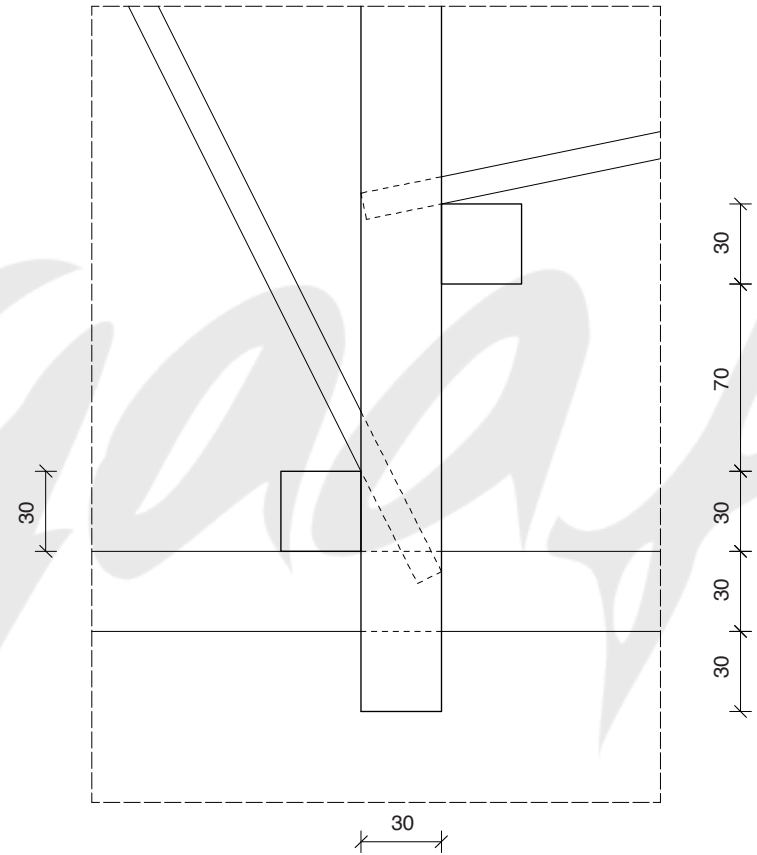

Gerrit Rietveld's roodblauwe stoel, cadeau van Vormgaaf ter gelegenheid van 100 jaar modernisme

alle maten in millimeters

www.vormgaaf.nl

Gerrit Rietveld's roodblauwe stoel, cadeau van Vormgaaf ter gelegenheid van 100 jaar modernisme

detail A - positie rugleuning en zitting

alle maten in millimeters

www.vormgaaf.nl

Gerrit Rietveld's roodblauwe stoel, cadeau van Vormgaaf ter gelegenheid van 100 jaar modernisme

detail B - deuvels

detail C - deuvels

alle maten in millimeters

www.vormgaaf.nl