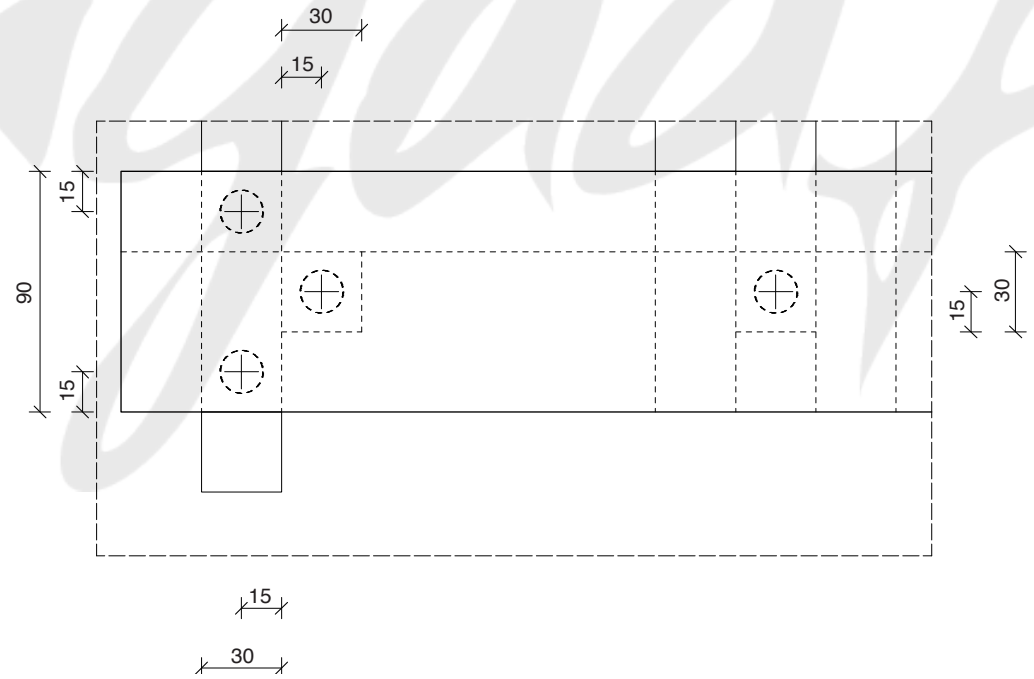

detail A - positie rugleuning en zitting

alle maten in millimeters

www.vormgaaf.nl

Gerrit Rietveld's roodblauwe stoel, cadeau van Vormgaaf ter gelegenheid van 100 jaar modernisme

detail B - deuvels

detail C - deuvels

alle maten in millimeters

www.vormgaaf.nl