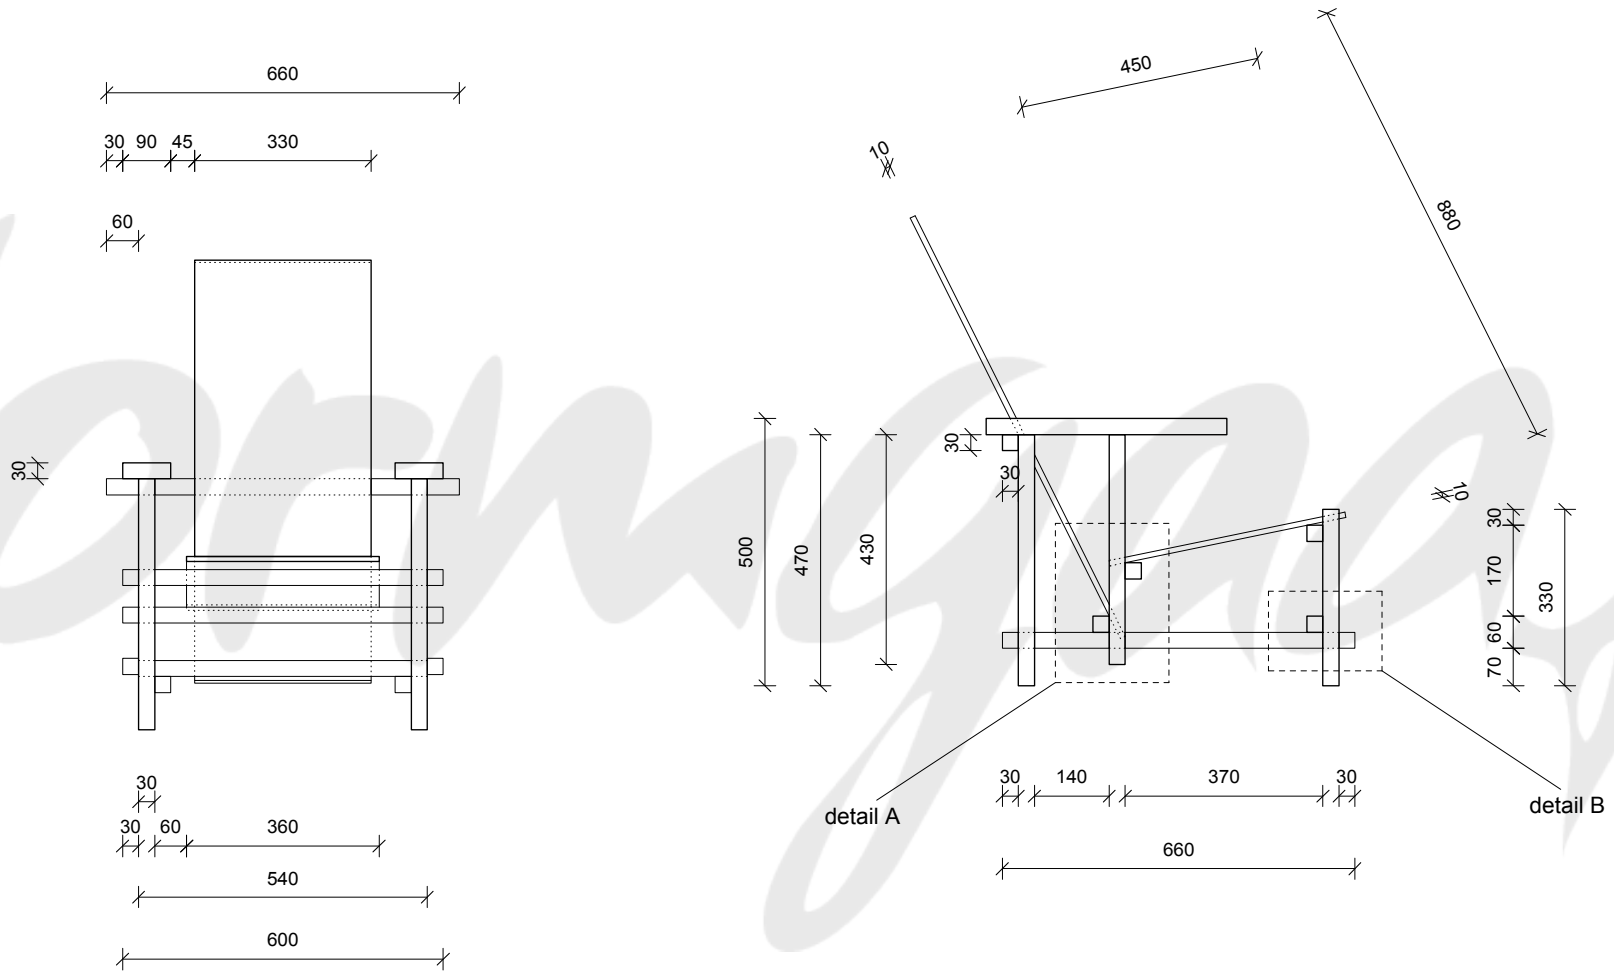

Gerrit Rietveld's roodblauwe stoel, cadeau van Vormgaaf ter gelegenheid van 100 jaar modernisme

alle maten in millimeters

www.vormgaaf.nl

Gerrit Rietveld's roodblauwe stoel, cadeau van Vormgaaf ter gelegenheid van 100 jaar modernisme

detail A - positie rugleuning en zitting

alle maten in millimeters

www.vormgaaf.nl

Gerrit Rietveld's roodblauwe stoel, cadeau van Vormgaaf ter gelegenheid van 100 jaar modernisme

detail B - deuvels

detail C - deuvels

alle maten in millimeters

www.vormgaaf.nl