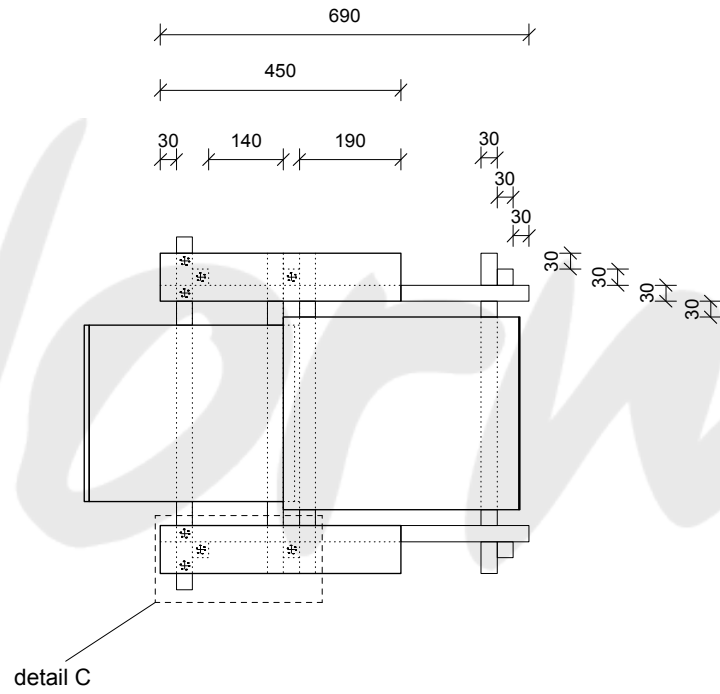

Gerrit Rietveld's roodblauwe stoel, cadeau van Vormgaaf ter gelegenheid van 100 jaar modernisme

alle maten in millimeters

www.vormgaaf.nl

Gerrit Rietveld's roodblauwe stoel, cadeau van Vormgaaf ter gelegenheid van 100 jaar modernisme

detail A - positie rugleuning en zitting

alle maten in millimeters

www.vormgaaf.nl

Gerrit Rietveld's roodblauwe stoel, cadeau van Vormgaaf ter gelegenheid van 100 jaar modernisme

detail B - deuvels

detail C - deuvels

alle maten in millimeters

www.vormgaaf.nl