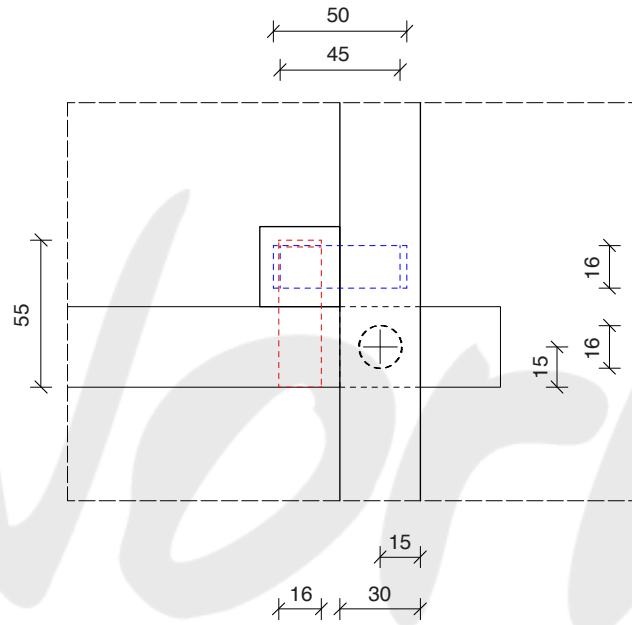

detail A - positie rugleuning en zitting

alle maten in millimeters

www.vormgaaf.nl

Gerrit Rietveld's roodblauwe stoel, cadeau van Vormgaaf ter gelegenheid van 100 jaar modernisme

detail B - deuvels

detail C - deuvels

alle maten in millimeters

www.vormgaaf.nl